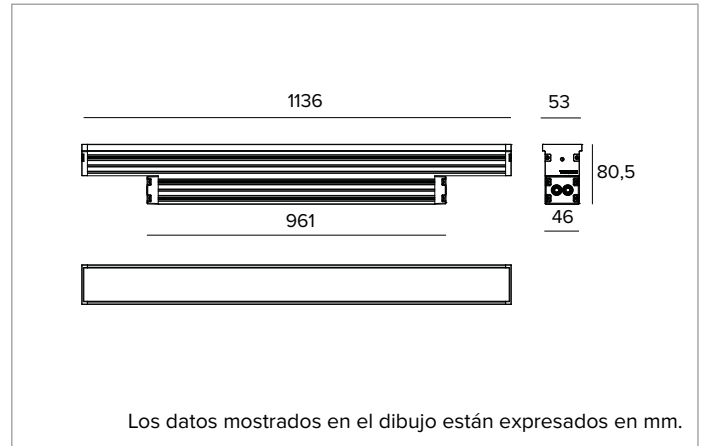

1E3292EL | JEDI COMPACT Outdoor Projectores

Proyector lineal orientable de LED

		2700K	H(m)	D1(m)	D2(m)	E _{max} (lx)	
		Ra80	85°	32°			
Fixture Power		53W	1	1.84	0.57	4518	
Source Flux		6460lm	2	3.68	1.14	1130	
Fixture Flux		4827lm	3	5.52	1.70	502	
Efficacy		91lm/W	4	7.36	2.27	282	
TS1085	I _{max} =699cd/klm	I _{max}	4518cd	5	9.20	2.84	181